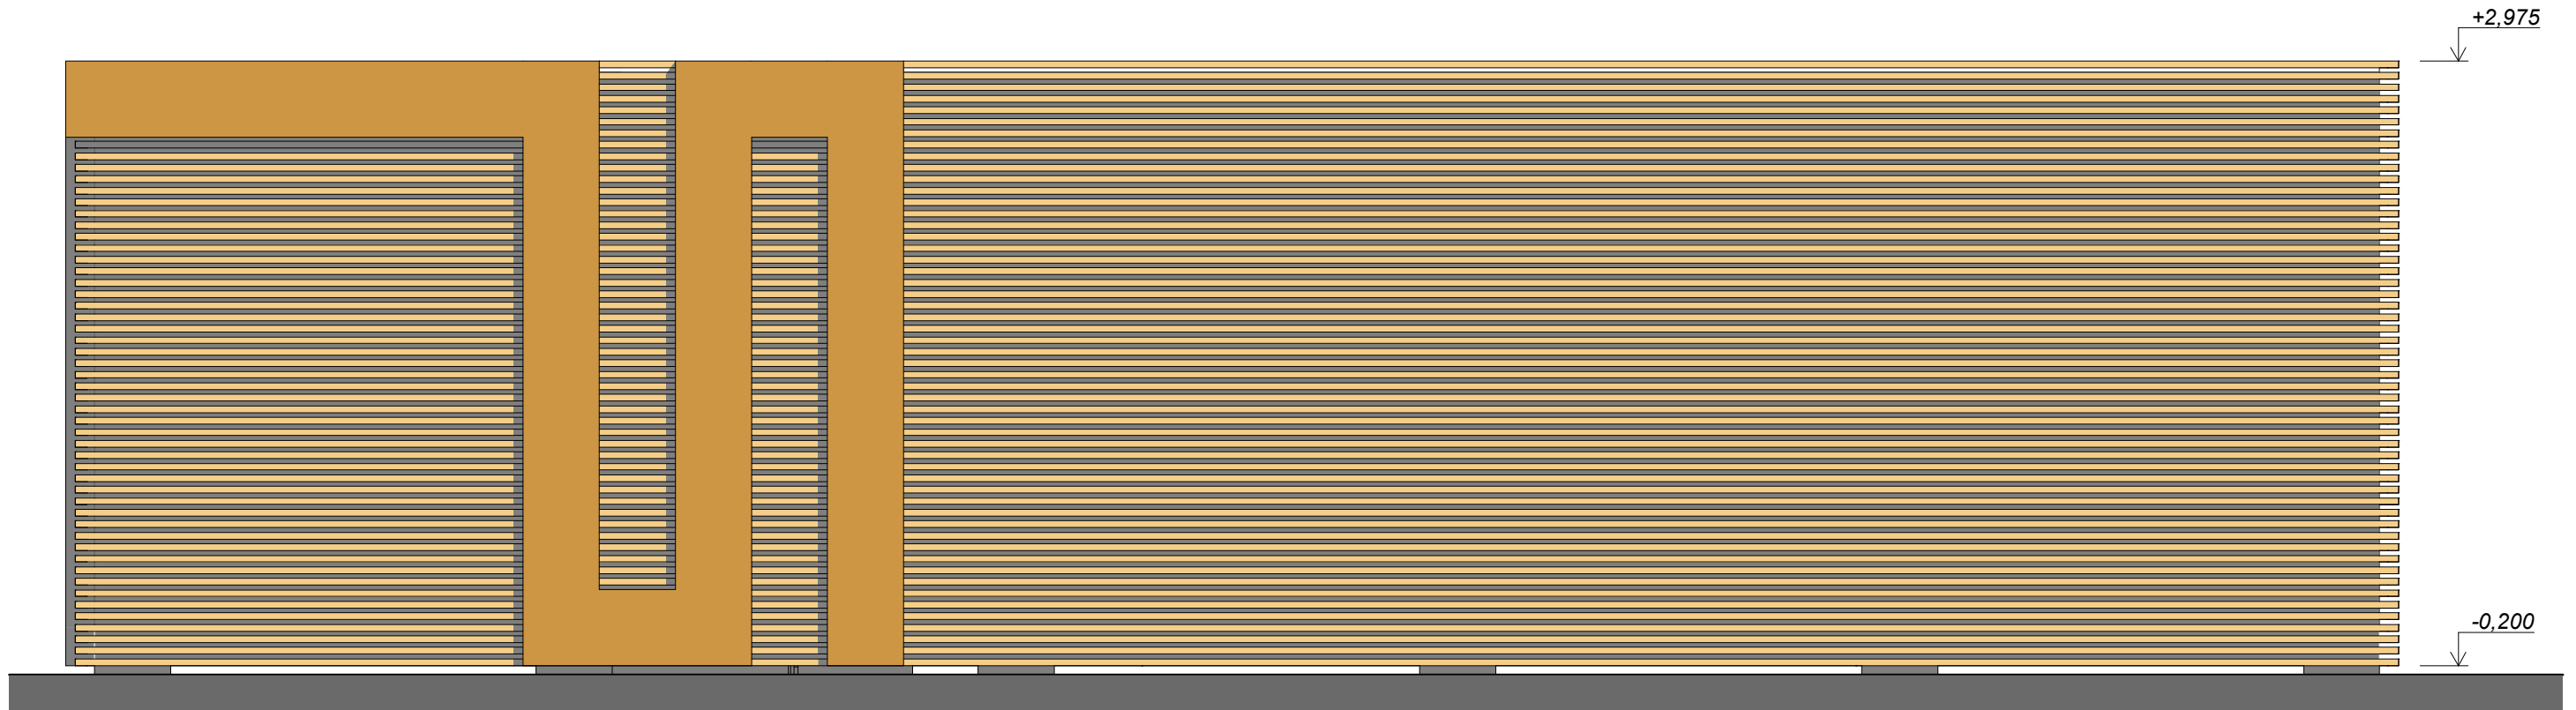

# \_MODUL 12

LUXURY  
CONTAINERS

MODUL OBYTNÝ - WELLNESS, PLZEŇ  
 \_MODUL 12\_PŮDORYS

LUXURY  
CONTAINERS

\_MODUL 12\_PŮDORYS  
1:35

MODUL OBYTNÝ - WELLNESS, PLZEŇ  
\_MODUL 12\_VÝKRES ZÁKLADŮ

MODUL OBYTNÝ - WELLNESS, PLZEŇ  
\_MODUL 12\_POHLEDY

POHLED ZADNÍ

POHLED BOČNÍ

LUXURY  
CONTAINERS

\_MODUL 12\_POHLEDY  
1:35

MODUL OBÝTNÝ - WELLNESS, PLZEŇ  
\_MODUL 12\_POHLEDY

POHLED PŘEDNÍ

POHLED BOČNÍ

MODUL OBYTNÝ - WELLNESS, PĚLZEŇ  
\_MODUL 12\_ŘEZY