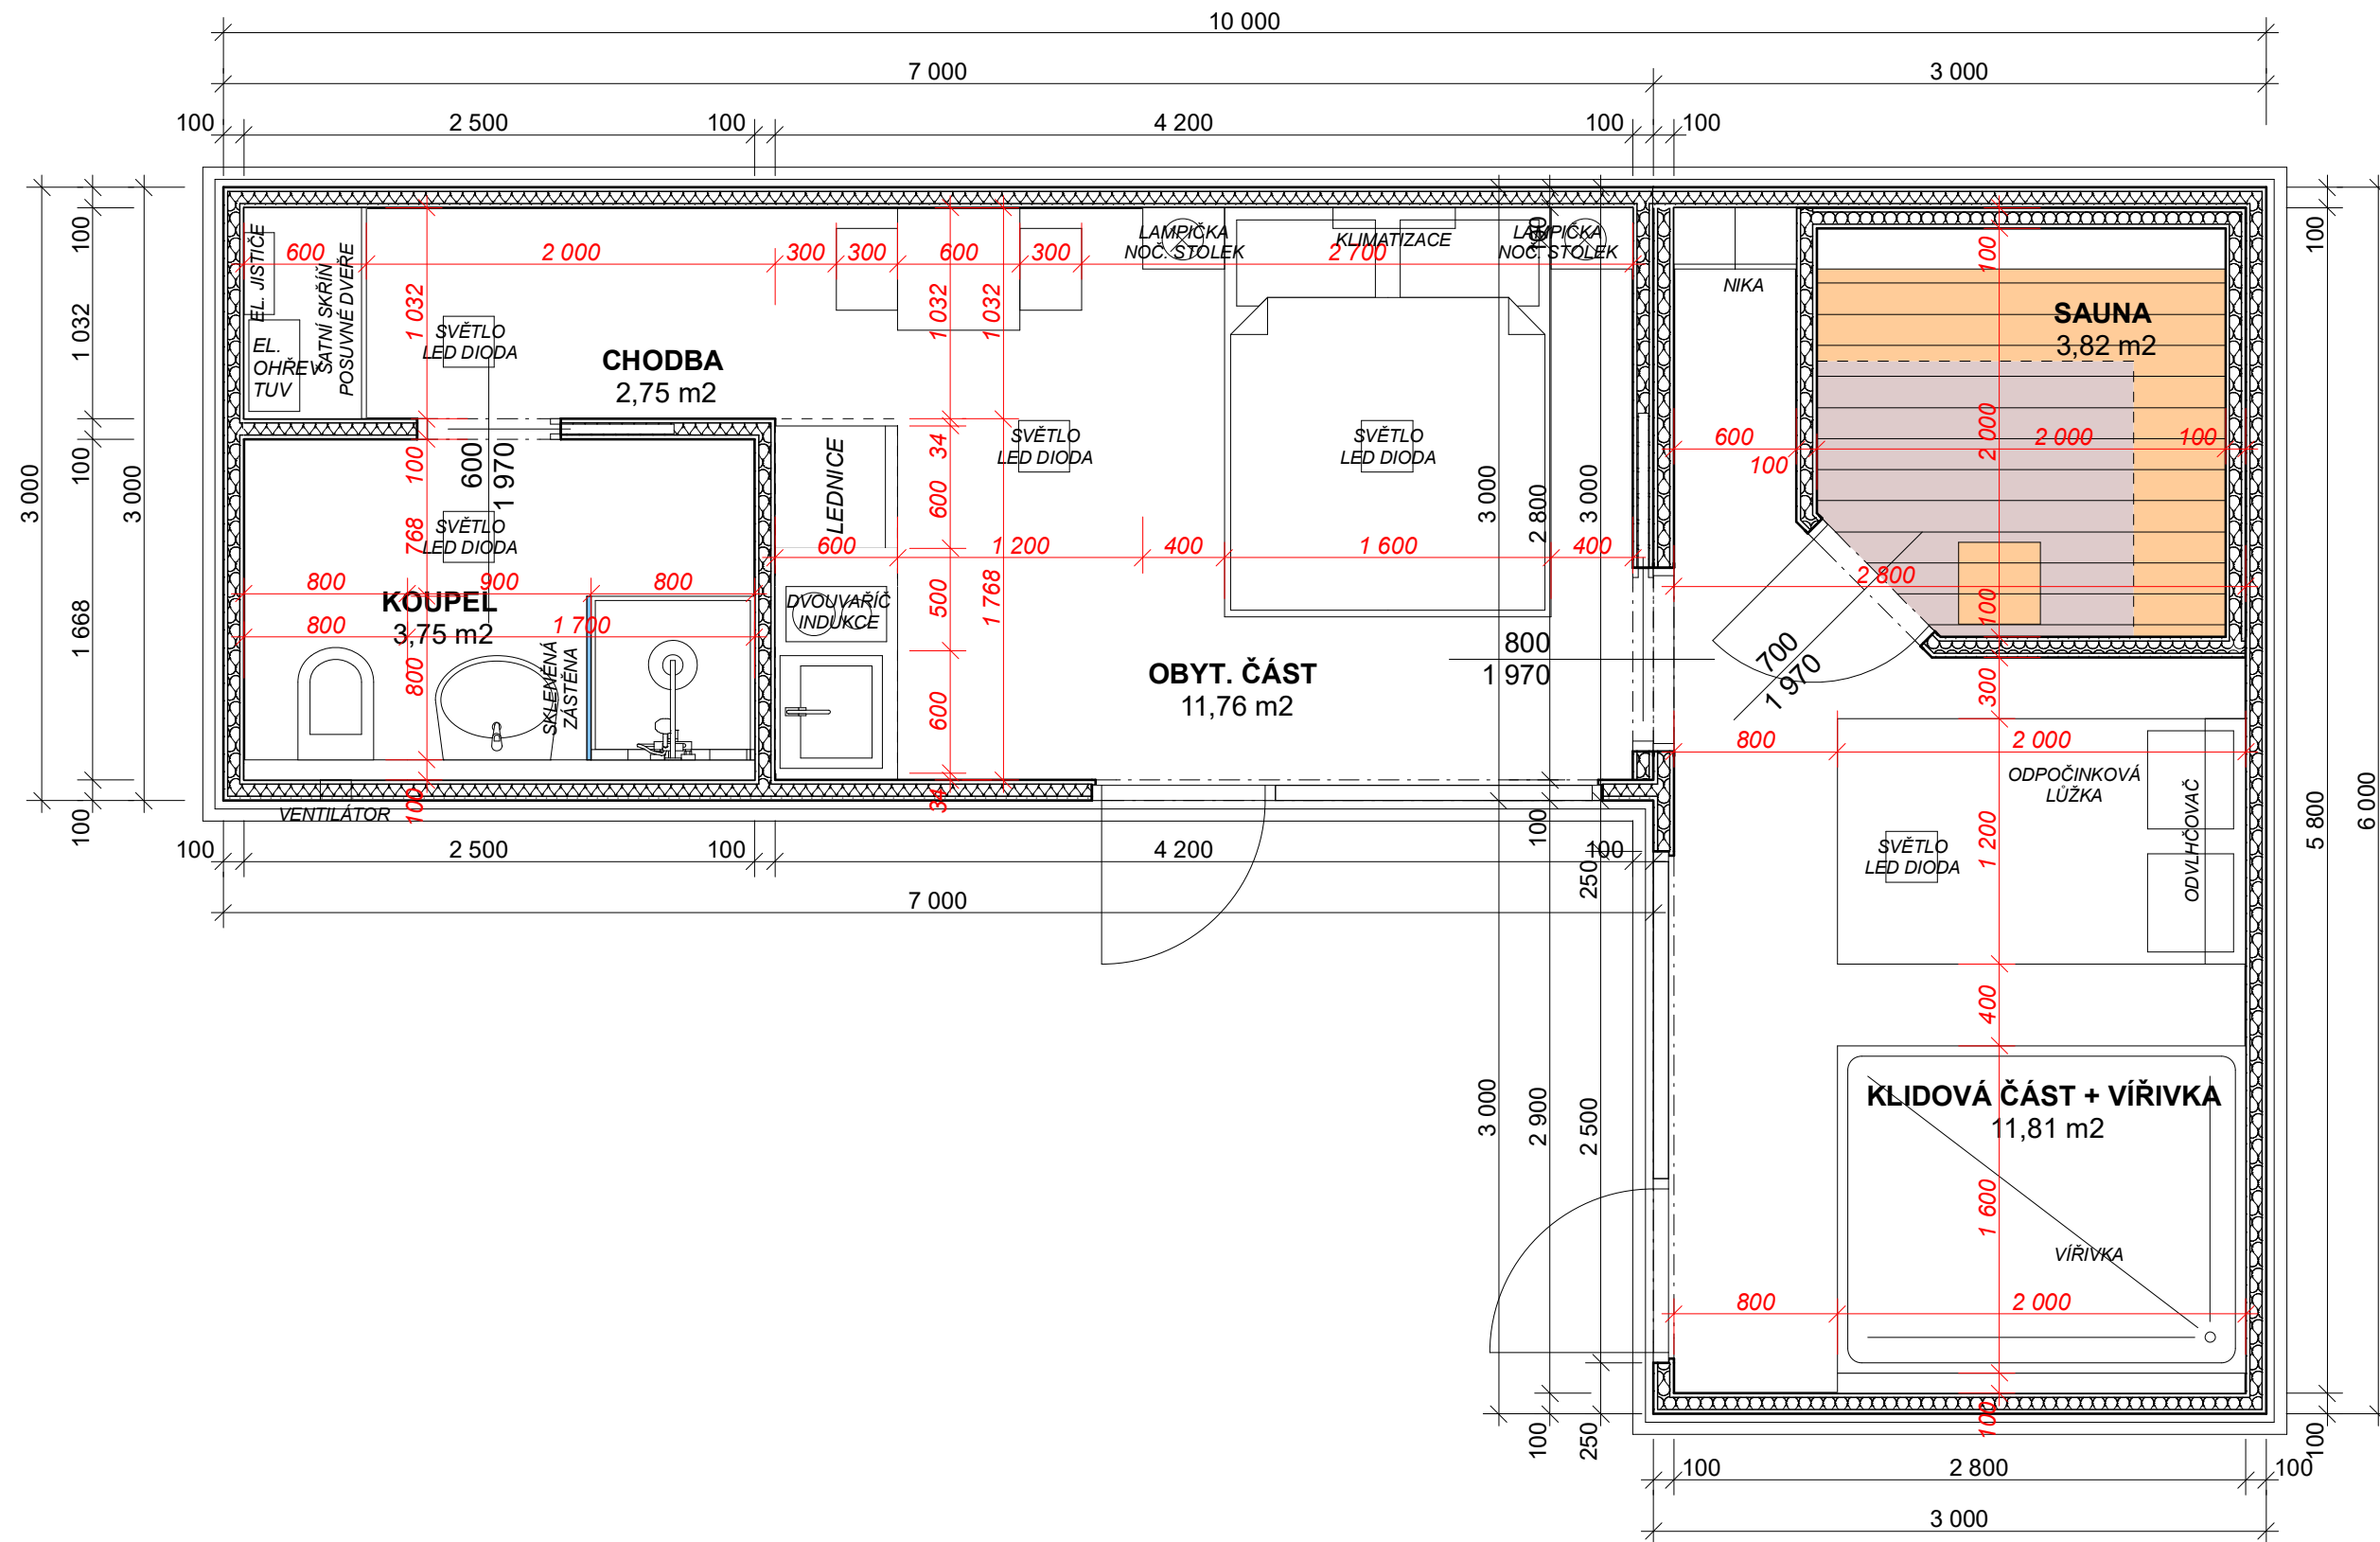

# \_MODUL L 03

LUXURY  
CONTAINERS

MODUL OBYTNÝ - WELLNESS, PLZEŇ  
 \_MODUL L 03\_PŮDORYS

LUXURY  
CONTAINERS

\_MODUL L 03\_PŮDORYS

1:35

MODUL OBYTNÝ - WELLNESS, PLZEŇ  
\_MODUL L 03\_VÝKRES ZÁKLADŮ

LUXURY  
CONTAINERS

\_MODUL L 03\_VÝKRES ZÁKLADŮ  
1:35

POHLED PŘEDNÍ

POHLED BOČNÍ

MODUL OBYTNÝ - WELLNESS, PLZEŇ  
\_MODUL L 03\_POHLEDY

POHLED ZADNÍ

POHLED BOČNÍ

LUXURY  
CONTAINERS

\_MODUL L 03\_POHLEDY  
1:35

MODUL OBYTNÝ - WELLNESS, PLZEŇ  
\_MODUL L 03\_ŘEZY

ŘEZ PODÉLNÝ

ŘEZ PŘÍČNÝ

MODUL OBYTNÝ - WELLNESS, PLZEŇ  
\_MODUL L 03\_VIZUALISACE