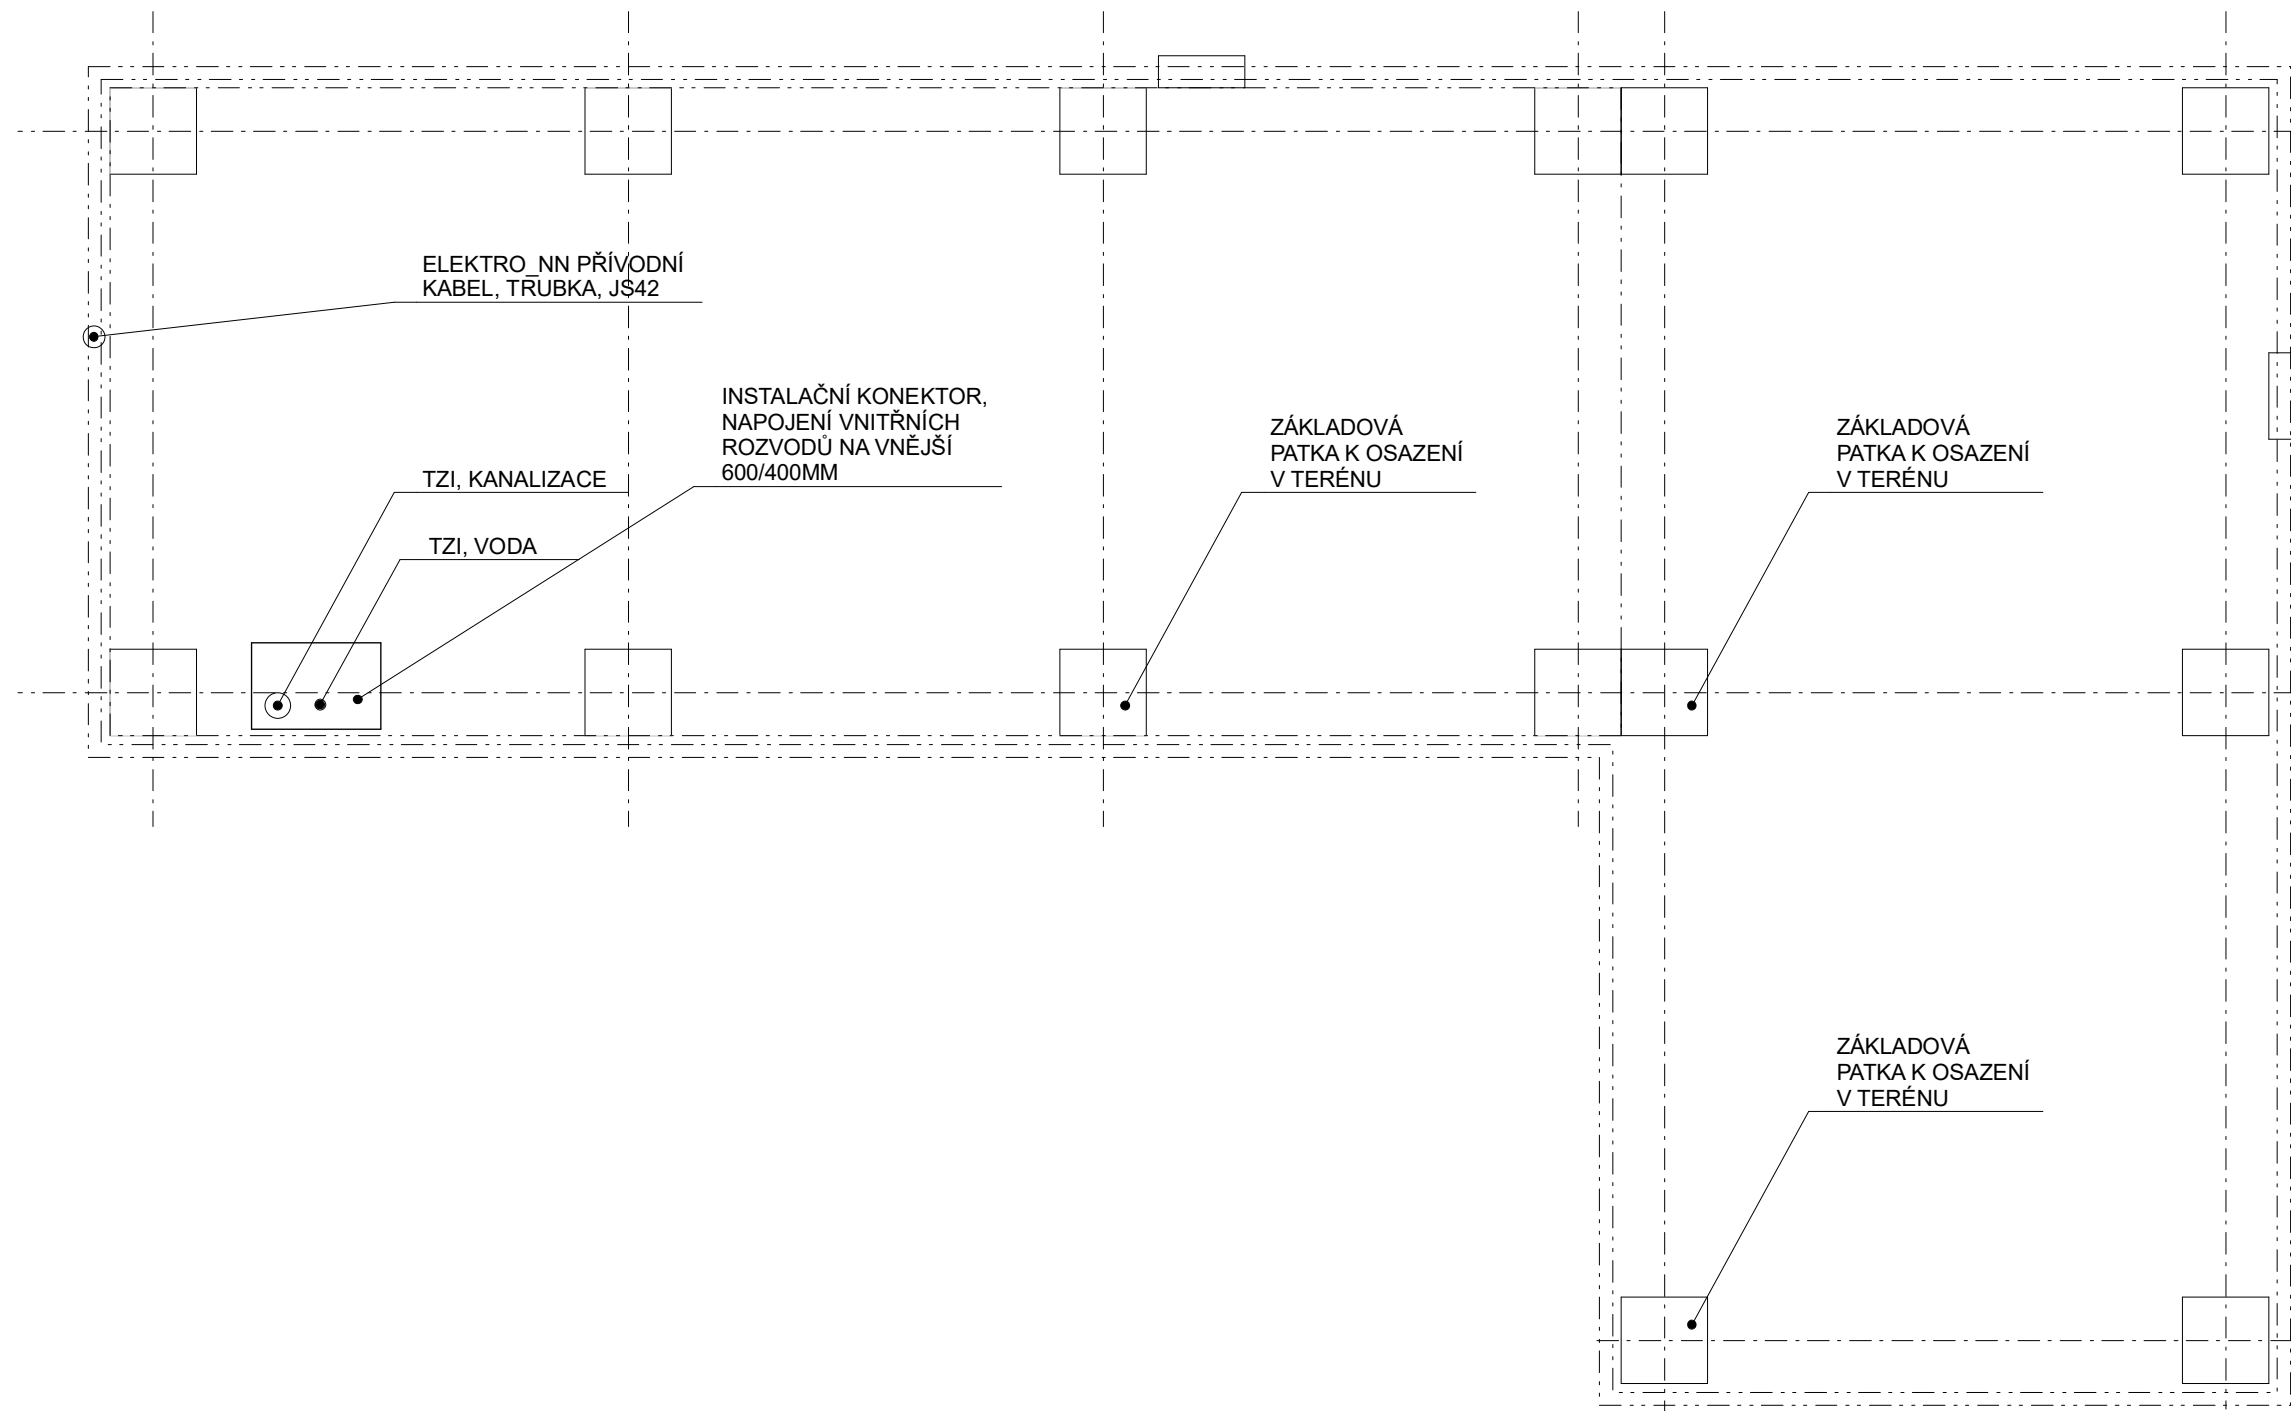

# \_MODUL L 03

LUXURY  
CONTAINERS

MODUL OBYTNÝ - WELLNESS, PLZEŇ  
 \_MODUL L 03\_PŮDORYS

LUXURY  
CONTAINERS

\_MODUL L 03\_PŮDORYS

1:35

MODUL OBYTNÝ - WELLNESS, PLZEŇ  
\_MODUL L 03\_VÝKRES ZÁKLADŮ

LUXURY  
CONTAINERS

\_MODUL L 03\_VÝKRES ZÁKLADŮ  
1:35

POHLED PŘEDNÍ

POHLED BOČNÍ

MODUL OBYTNÝ - WELLNESS, PLZEŇ  
\_MODUL L 03\_POHLEDY

POHLED ZADNÍ

POHLED BOČNÍ

LUXURY  
CONTAINERS

\_MODUL L 03\_POHLEDY  
1:35

MODUL OBYTNÝ - WELLNESS, PLZEŇ  
\_MODUL L 03\_ŘEZY

ŘEZ PODÉLNÝ

ŘEZ PŘÍČNÝ

MODUL OBYTNÝ - WELLNESS, PLZEŇ  
\_MODUL L 03\_VIZUALISACE